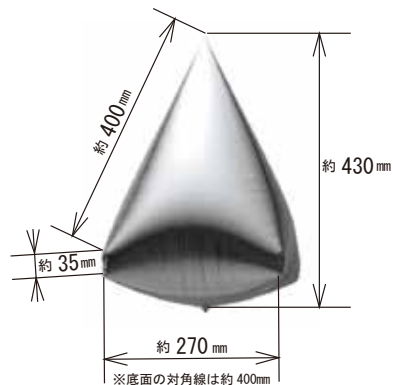

**NEW**

**AWK ハローキティ**  
**0203 38 0008**

発注単位: 10 枚  
サイズ: 127×76cm ガス容量: 170 ℓ

シルバー  
0204 99 0150

ブルー  
0204 99 0151

ゴールド  
0204 99 0152

グリーン  
0204 99 0153

レッド  
0204 99 0154

## ピラミッド バルーン

発注単位: 10 枚

サイズ: 14 インチ / ガス容量: 16 ℓ / 浮力: 7 g

仕様: 逆止弁内蔵 / バルーンフックシール / テグス糸装着済み

◆エミリーズバルーン インポートプラス◆ 〒140-0002 東京都品川区東品川3-28-25

**TEL 03-5715-1625** **FAX 03-5715-1626**

◆Emily's Balloon ホームページアドレス◆