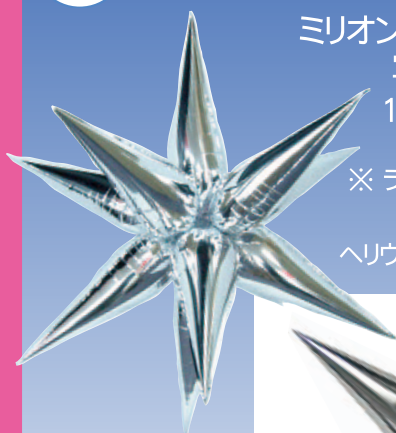

L ミリオンスター 5個セット

ミリオンスターパーツ12枚で
写真のようなスターが
1個作成出来ます。

※ ライフタイム: 1ヶ月程度
(室内のみ)
ヘリウムで浮かす事は出来ません。

完成時サイズ:
W1000 x H1000

セット内容:
ミリオンスター パーツ 60枚
ハンドポンプ1本
(パーツ予備 5枚付)

表面掲載のキットA~Iは
出来上がった物をダンボール
箱に梱包してお送り致し
ます。多少、組立の必要な
ものもありますが、簡単に
出来ます。置くだけで手間
がかかりません。