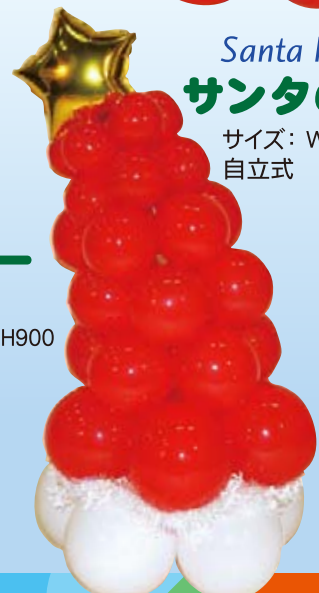

(カラー: ホワイト)
サイズ: W600 x H900
自立式

Mini Tree

ミニツリー

(カラー: ホワイト)

サイズ: W600 x H900

自立式

Santa Hat
サンタの帽子

サイズ: W600 x H900
自立式