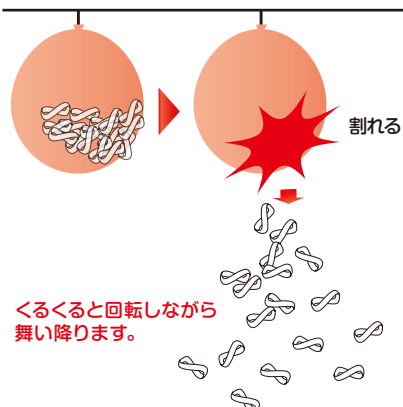

#### セッティング方法

あると便利なクラッシーラップシステムを使用して、ラバーの中にリボンを入れます。

こちらどうぞ☆

1  
台入

クラッシーラップ  
システム

- W43cm×H81cm×D47cm
- 重量9kg
- 消費電力388W(AC100V 50/60Hz)

0710 12 0001